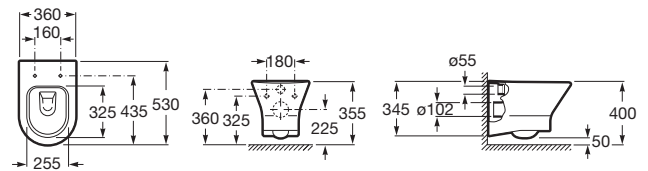

NEXO

Vas WC suspendat, Rimless®, cu evacuare orizontală

DIMENSIUNI

Lungime	360 mm
Lățime	535 mm
Înălțime	345 mm

CULORI ȘI FINISAJE

PRE (FĂRĂ TVA) (FĂRĂ TVA)

1.054,00 LEI

SCHIȚE TEHNICE

CARACTERISTICI

Formă: Rotundă

Fără margine

Set de fixare: Inclus

Sistem de evacuare: Spălare cu jet de apă

Tip ieșire: Orizontală

Tip instalare: Suspendat

COMPATIBIL CU

Capac WC Slim, cu închidere amortizată

801C42..U

Scaun și capac cu închidere amortizată, pentru closet

80164A..4

Scaun și capac pentru closet

801640..4

Premium Round - Capac WC cu funcție de bideu

804006001

Advance Round - Capac WC cu funcție de bideu

804001001

Duplo WC - rezervor încastrat, pentru WC suspendat, cu mecanism dublă descărcare

890090020

Nexo

Două obiective care în mod normal în conflict coexistă armonios în această colecție: estetica și economia. Piesele sunt create cu grijă, având mai multe dimensiuni care se adaptează tuturor tipurilor de spațiu. Un design contemporan și proporționat perfect care se îmbină subtil cu toate tipurile de spațiu.